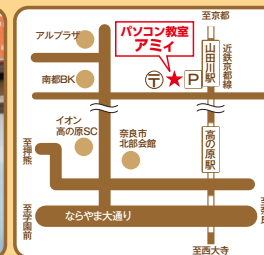

設定もらくらく!

開催内容

日程 2019年9月27日(金) 15:00~16:30

会場 パソコン教室アミイ(近鉄山田川駅前)

募集人数 8名 ※応募者多数の場合は抽選となります。予めご了承ください。

持ちもの ご自身のスマホを持参ください。

参加をご希望される方は、下記連絡先までお問い合わせ願います。

KCN京都 パートナーショップ

Microsoft Office Specialist試験・P検定
日商PC検定試験・サーティファイ認定試験会場

パソコン教室アミイ

☎0774-72-1917

http://amii.co.jp/

京都府相楽郡精華町山田下川原3-9
(※近鉄 山田川駅前 無料駐車場あり)

■イオン高の原SCより車で3分
郵便局の角を曲がってすぐ

毎週月曜・木曜は託児付クラス開催

火曜・木曜 10:00~17:00

水曜・土曜 10:00~16:00

※月曜 19:00まで 金曜20:30まで

LINE@友達募集中!

@ipn4268n
LINEの友だち追加から
ID検索またはQRコードで登録!
最新情報お届けとお得な
クーポンプレゼント♪

特典 本チラシ持参で入会金無料! パソコン初回講習料(1時間)無料!